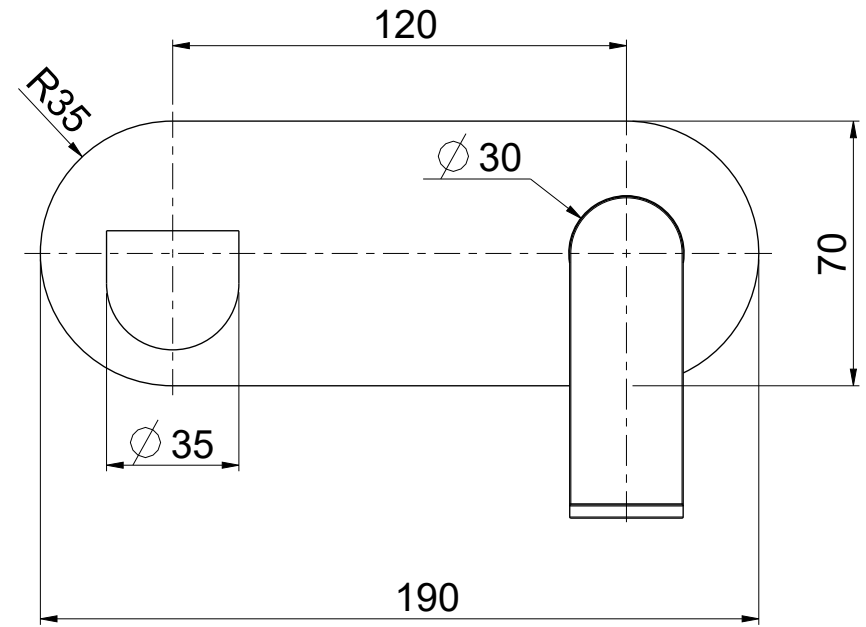

**OIOLI**  
**RUBINETTERIE**  
 e-mail: mattia@oioli.com  
 Via Pul Stretta, 10/12  
 28024 Gozzano (No) Italy  
 Tel. 0322 956338  
 Fax 0322 912094

DATA	1/8/2023	VERSIONE	PROGETTO	SCALA	CODICE DISEGNO	
DISEGNATORE	B.F.	1.3		1:2	OIPUEL002RO	
DESCRIZIONE						ARTICOLO
PARTI ESTERNE LAVABO A PARTE PURA						PUEL002RO