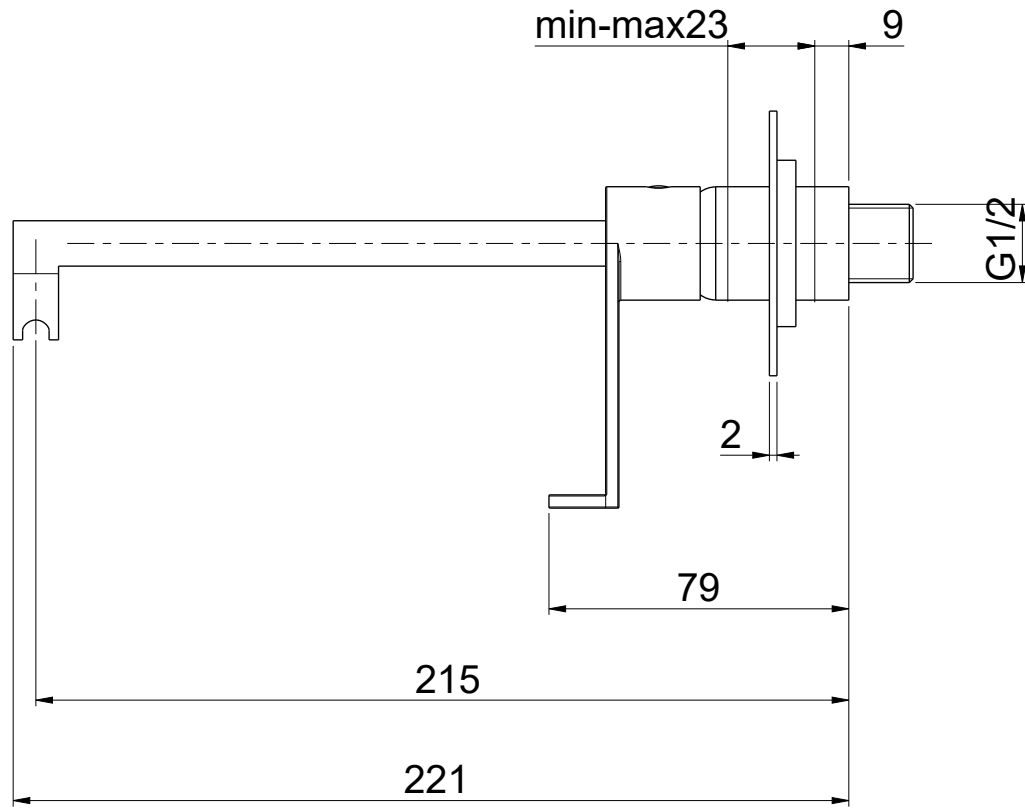

**OIOLI**  
**RUBINETTERIE**  
 e-mail: mattia@oioli.com  
 Via Pul Stretta, 10/12  
 28024 Gozzano (No) Italy  
 Tel. 0322 956338  
 Fax 0322 912094

DATA	1/8/2023	VERSIONE	PROGETTO	SCALA	CODICE DISEGNO	
DISEGNATORE	B.F.	1.3		1:2	OIPUEL002RO	
DESCRIZIONE						ARTICOLO
PARTI ESTERNE LAVABO A PARTE PURA						PUEL002RO